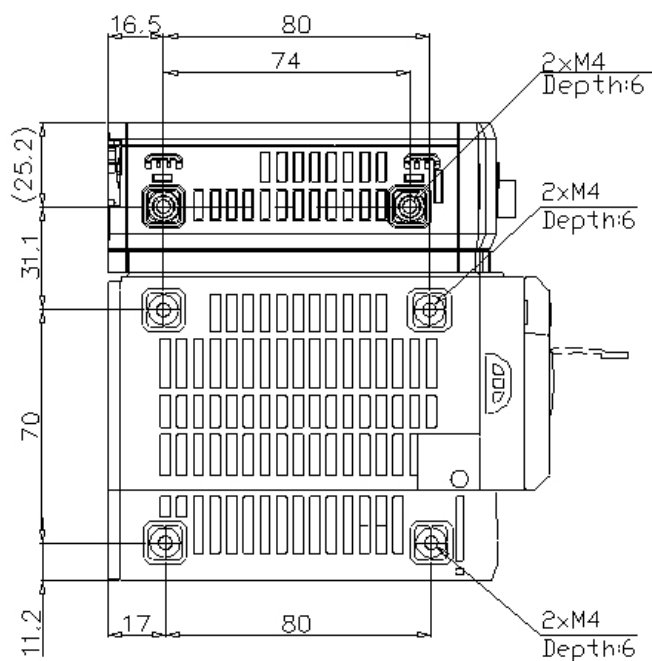

CV-X150F

Cảm biến ảnh/Bộ điều khiển

Kích thước

cv-x100_150_170_ca-dc30e_dimension_01.gif

CV-X100/150/170+CA-DC30E

When CA-DC30E is connected

CV-X100/150/170

Controller unit