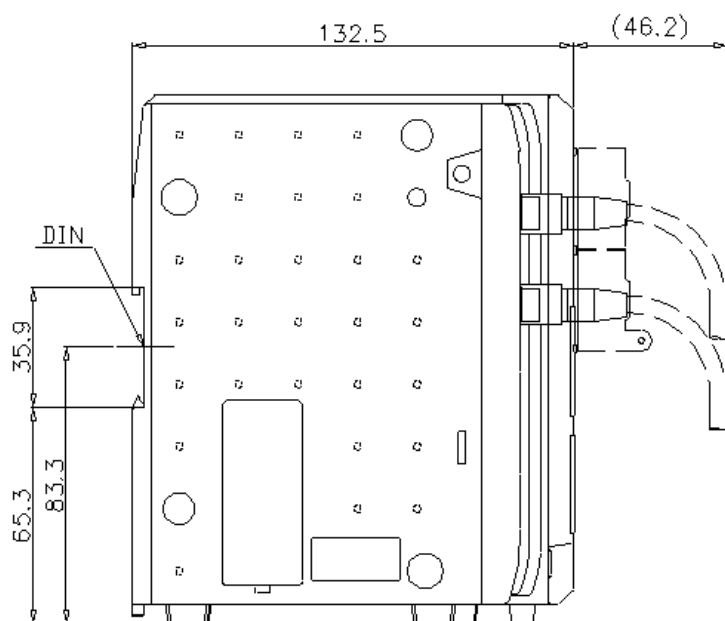

CV-X150F

Cảm biến ảnh/Bộ điều khiển

Kích thước

cv-x100_150_170_ca-dc30e_dimension_01.gif

CV-X100/150/170+CA-DC30E

When CA-DC30E is connected

CV-X100/150/170

Controller unit