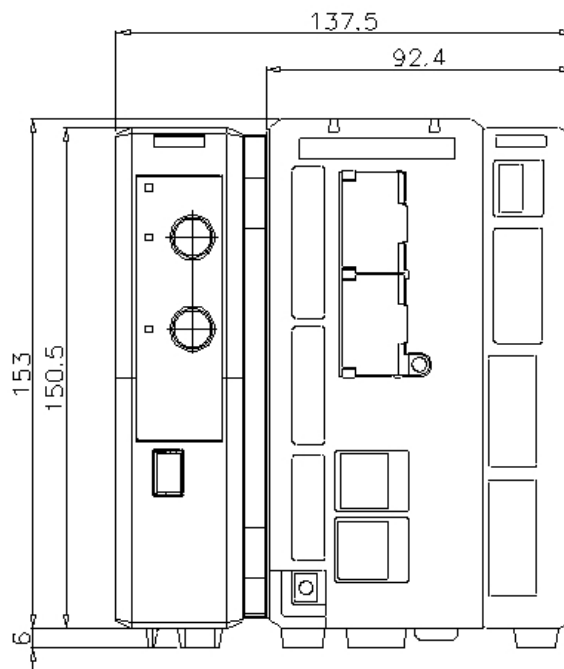

CV-X150F

Cảm biến ảnh/Bộ điều khiển

Kích thước

cv-x100_150_170_ca-dc30e_dimension_01.gif

CV-X100/150/170+CA-DC30E

When CA-DC30E is connected

CV-X100/150/170

Controller unit